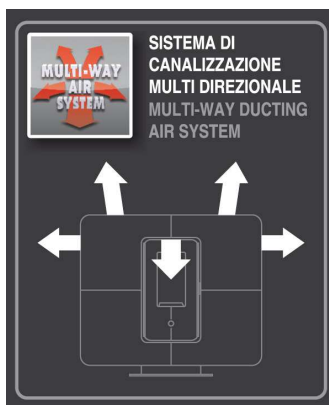

THERMOROSSI: SLIMQUADRO 9 - 8,5 kW CANALIZZABILE

La stufa a pellet SLIMQUADRO 9 è la sorella minore della SLIMQUADRO 11. Ideale per il riscaldamento di ambienti di discrete dimensioni, può essere impiegata in spazi ridotti senza creare problemi d'ingombro grazie alla ridotta profondità.

Il sistema di canalizzazione multidirezionale permette di selezionare dove è necessario convogliare la ventilazione, distribuendo in modo uniforme il calore a propria discrezione. Il ventilatore ambiente silenzioso garantisce un ottimo comfort.

I prodotti THERMOROSSI non necessitano di tarature o collaudi poichè vengono effettuati direttamente in azienda.

Il display LCD posto sul fianco della SLIMQUADRO 9 è dotato di cronotermostato settimanale che consente di programmare 3 accensioni e 3 spegnimenti in orari diversi per ogni giorno della settimana. E' inoltre possibile effettuare accensioni a distanza con un semplice sms collegando alla stufa un modem gsm.

Caratteristiche tecniche:

- Volume riscaldabile: 230 m³
- Dimensioni (lxPxh): 937x950x281 mm
- Diametro scarico fumi: 80 mm
- Potenza termica nominale (min/max): 3,4 - 8,5 kW
- Rendimento termico: 89,3 %
- Consumo nominale(min/max): 0,8 - 2 Kg/h
- Capienza serbatoio: 17 kg
- Ventilazione forzata: Sì
- Termostato di sicurezza: Sì
- Programmazione settimanale: Sì
- Assorbimento elettrico (min/max): 70-270 W