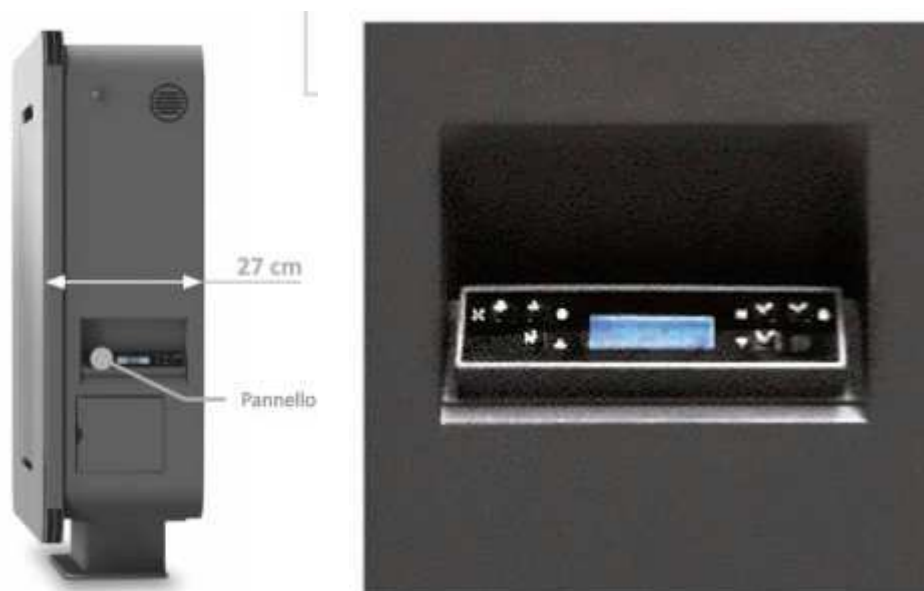

THERMOROSSI: SLIMQUADRO 9 - 8,5 kW CANALIZZABILE

La stufa a pellet SLIMQUADRO 9 è la sorella minore della SLIMQUADRO 11. Ideale per il riscaldamento di ambienti di discrete dimensioni, può essere impiegata in spazi ridotti senza creare problemi d'ingombro grazie alla ridotta profondità.

I prodotti THERMOROSSI non necessitano di tarature o collaudi poichè vengono effettuati direttamente in azienda.

Il display LCD posto sul fianco della SLIMQUADRO 9 è dotato di cronotermostato settimanale che consente di programmare 3 accensioni e 3 spegnimenti in orari diversi per ogni giorno della settimana. E' inoltre possibile effettuare accensioni a distanza con un semplice sms collegando alla stufa un modem gsm.

E' possibile scegliere SLIMQUADRO 9 in cristallo Bianco, Nero, Bordeaux, Sundecor o Moondecor. Tutti i prodotti Thermorossi hanno garanzia 2 anni.

Descrizione:

- Rivestimento in ghisa e cristallo colorato
- Focolare in ghisa
- Cassetto cenerestraibile
- Maniglia estraibile
- Vetro ceramico serigrafato resistente a 750°

Caratteristiche tecniche:

- Volume riscaldabile: 230 m³
- Dimensioni (lxPxh): 937x950x281 mm
- Diametro scarico fumi: 80 mm
- Potenza termica nominale (min/max): 3,4 - 8,5 kW
- Rendimento termico: 89,3 %
- Consumo nominale(min/max): 0,8 - 2 Kg/h
- Capienza serbatoio: 17 kg
- Ventilazione forzata: Sì
- Termostato di sicurezza: Sì
- Programmazione settimanale: Sì
- Assorbimento elettrico (min/max): 70-270 W