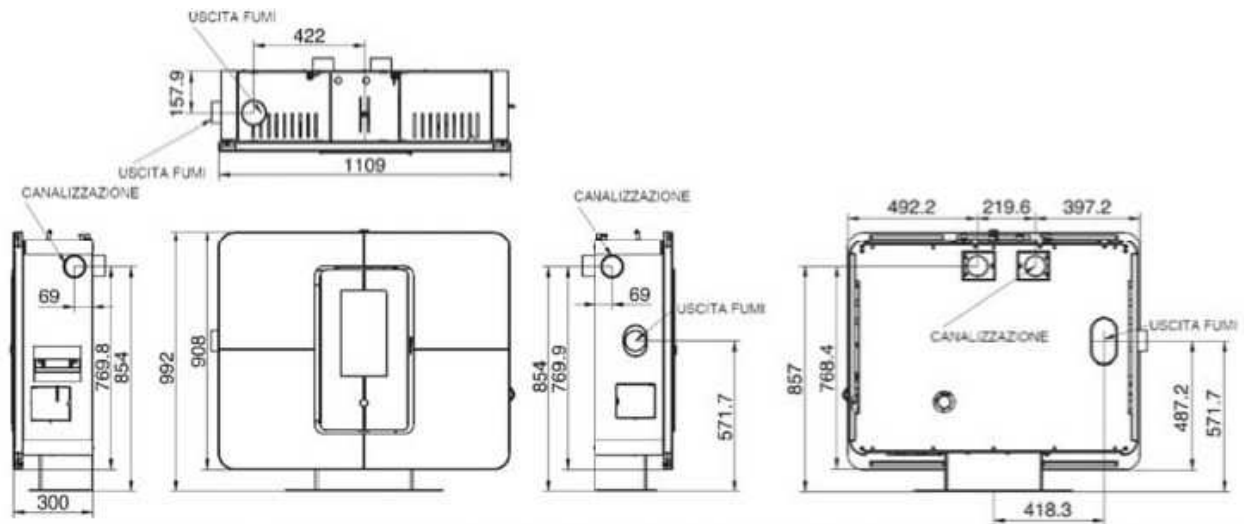

Descrizione:

- Rivestimento in ghisa e cristallo colorato
- Focolare in ghisa
- Cassetto cenerestraibile
- Maniglia estraibile
- Vetro ceramico serigrafato resistente a 750°

Caratteristiche tecniche:

- Volume riscaldabile: 324 m³
- Dimensioni (l x P x h): 992 x 1109 x 300 mm
- Diametro scarico fumi: 80 mm
- Potenza termica (min/max): 4,8 - 11,4 kW
- Rendimento termico: 92,9 %
- Consumo nominale (min/max): 1 - 2,3 Kg/h
- Capienza serbatoio: 17 kg
- Ventilazione forzata: Sì
- Termostato di sicurezza: Sì
- Programmazione settimanale: Sì
- Assorbimento elettrico (min/max): 65-130 W

PER RICEVERE UN PREVENTIVO INVIA LA TUA RICHIESTA A

info@ecofiamma.com

INDICANDO I TUOI DATI E LA LOCALITA' DI CONSEGNA.