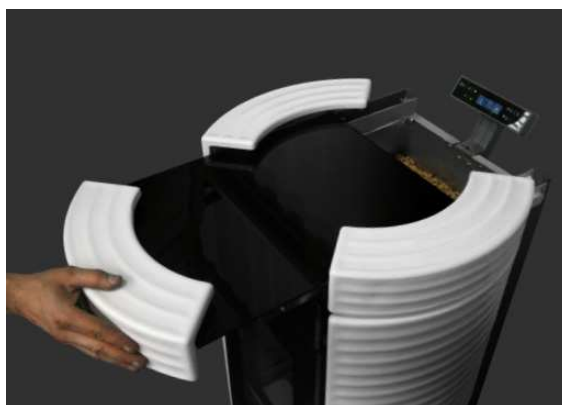

THERMOROSSI: DORICA PLUS - 11,4 kW CANALIZZABILE

La DORICA PLUS è una stufa a pellet dal design elegante e innovativo, ideale per il riscaldamento di ambienti di grandi dimensioni con la possibilità di canalizzare l'uscita di aria in stanze diverse per una distribuzione omogenea del calore.

E' possibile scegliere DORICA PLUS nelle versioni "Metalcolor", con rivestimento in acciaio colorato a scelta tra bianco, grigio, beige, tortora o bordeaux e piano superiore e inferiore in maiolica, oppure "Maiolica" colorata a scelta tra bianco, nero, beige, tortora o bordeaux.

DORICA PLUS Maiolica

Sotto il piano scorrevole superiore in cristallo nero, utilizzato come scaldavivande, igienico e di facile pulizia, si cela il serbatoio per il caricamento del pellet e la manopola per la gestione dell'uscita dell'aria calda (se solo nella canalizzazione, se solo frontale, oppure in entrambi).

Descrizione:

- Rivestimento in Metalcolor con inserto superiore e inferiore in maiolica, oppure in Maiolica colorata
- Focolare in ghisa
- Cassetto cenere estraibile
- Maniglia estraibile
- Piano in cristallo nero scorrevole scaldavivande
- Vetro ceramico serigrafato resistente a 750°