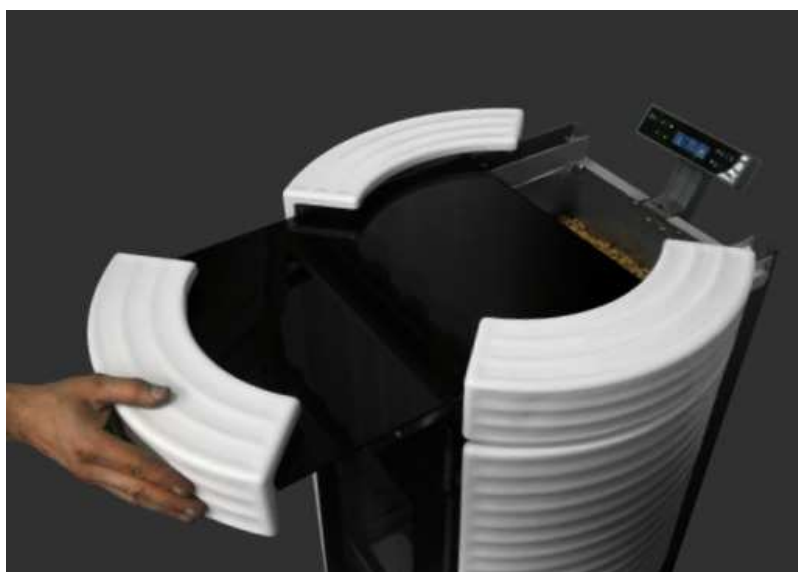

## **THERMOROSI: DORICA - 11,4 kW**

La DORICA è una stufa a pellet dal design elegante e innovativo, ideale per il riscaldamento di ambienti di grandi dimensioni.

E' possibile scegliere DORICA nelle versioni "Metalcolor", con rivestimento in acciaio colorato a scelta tra bianco, grigio, beige, tortora o bordeaux e piano superiore e inferiore in maiolica, oppure "Maiolica" colorata a scelta tra bianco, nero, beige, tortora o bordeaux.

**DORICA Maiolica**

**DORICA Metalcolor**

Per il caricamento del pellet basta far scorrere il piano superiore in cristallo nero che può essere utilizzato anche come scaldavivande essendo igienico e di facile pulizia.

Optional è possibile aggiungere il DINNER che permette di riscaldare più

uniformemente le pietanze.

Il frontalino LCD permette una gestione semplice e pratica della stufa. Essendo dotata di cronotermostato settimanale, la DORICA consente di programmare 3 accensioni e 3 spegnimenti in orari diversi per ogni giorno della settimana.

### Descrizione:

- Rivestimento in Metalcolor con inserto superiore e inferiore in maiolica, oppure in Maiolica colorata
- Focolare in ghisa
- Cassetto cenere estraibile
- Maniglia estraibile
- Piano in cristallo nero scorrevole scaldavivande
- Vetro ceramico serigrafato resistente a 750°