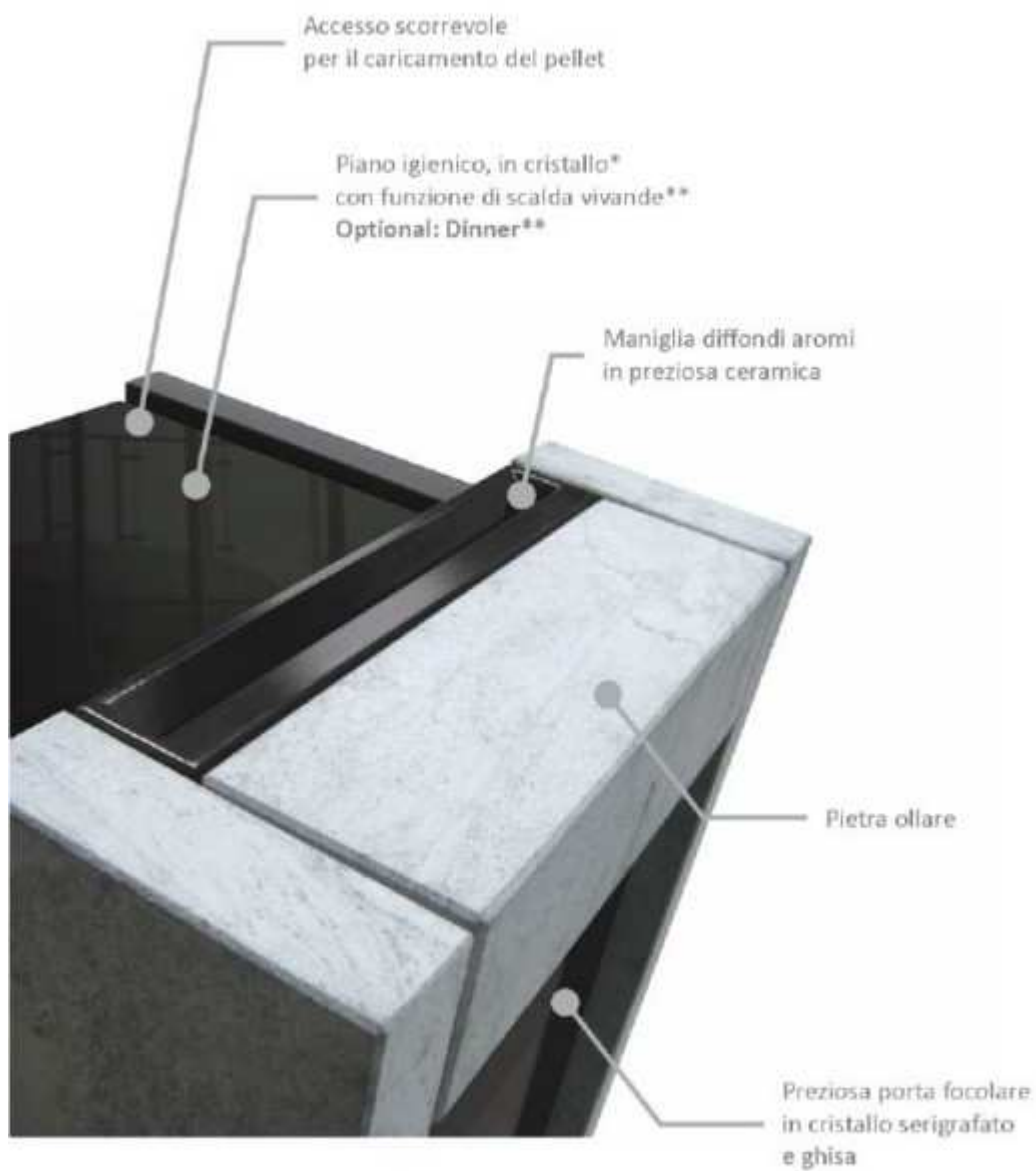

THERMOROSI: AROMY PLUS - 11,4 kW CANALIZZABILE

La stufa a pellet AROMY PLUS è caratterizzata dal design essenziale e minimalista, rivestita in pietra ollare oppure in acciaio colorato.

Con AROMY PLUS è possibile il riscaldamento di ambienti di circa 80/90 m² e, grazie alla predisposizione per la canalizzazione dell'aria calda, è possibile distribuire in modo uniforme e omogeneo il calore nelle stanze.

Inoltre è dotata di un vano in ceramica che permette la diffusione di essenze aromatiche nell'ambiente.

Grazie alla semplicità delle rifiniture e alla maniglia estraibile può essere abbinata a qualsiasi tipo di ambiente e diventare un prezioso elemento di arredo.

AROMY PLUS è dotata di serbatoio pellet con accesso scorrevole per il caricamento con una buona capienza in modo da garantire una lunga autonomia.

E' possibile scegliere AROMY PLUS con rivestimento metalcolor nei colori Bianco, Tortora, Grigio, Ruggine, Bordeaux o Nero-Bronze oppure con rivestimento in pietra ollare.

Caratteristiche tecniche:

- Dimensioni (HxLxP): 1132x490x596 mm
- Peso: 149/188 Kg
- Diametro scarico fumi: 80 mm
- Capienza serbatoio pellet: 15 Kg
- Potenza nominale (min/max): 4,3 - 11,4 kW
- Volume riscaldabile: 307 m³
- Rendimento: 90%
- Consumo orario pellet (min/max): 1 - 2,7 Kg/h
- Assorbimento elettrico (min/max): 70 - 270 W