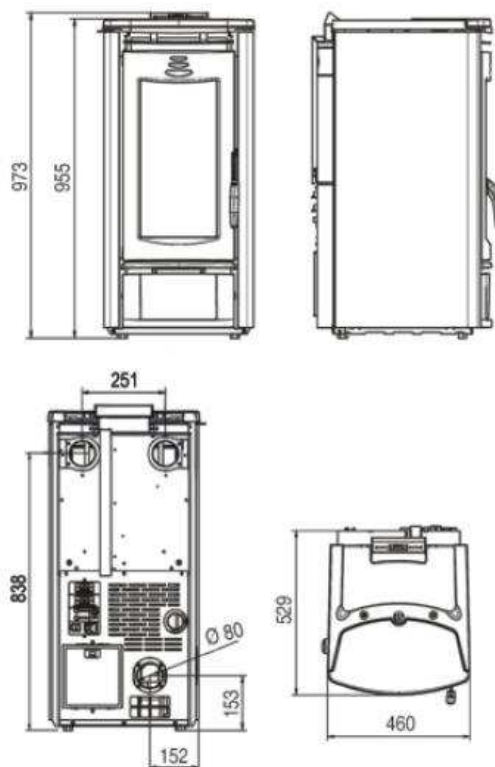

I prodotti THERMOROSSI non necessitano di tarature o collaudi perchè vengono effettuati direttamente in azienda.