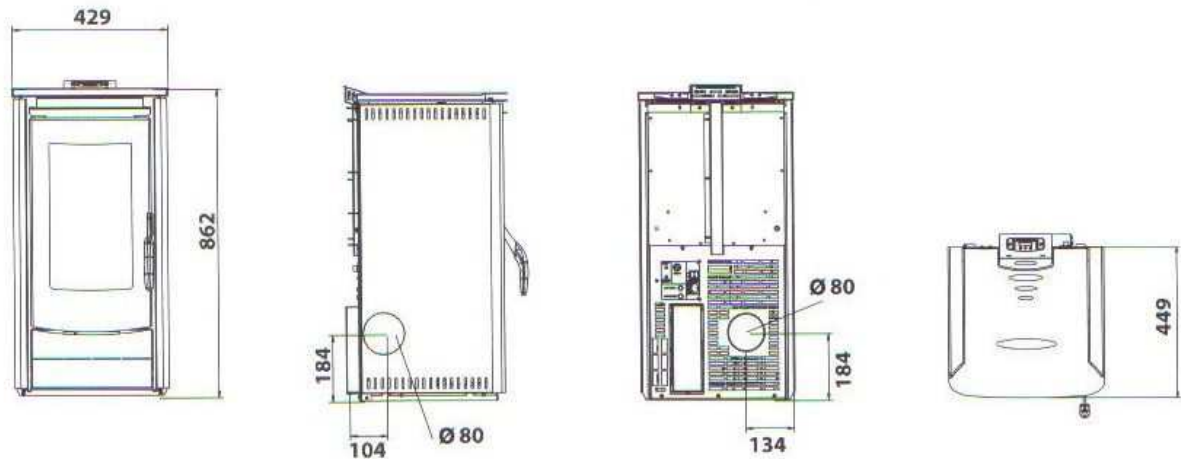

La predisposizione per lo scarico fumi laterale consente di posizionare la stufa anche a ridosso delle pareti. In questo modo risulta possibile l'installazione anche in superfici ristrette o comunque in ambienti che necessitino di ingombri minimi.