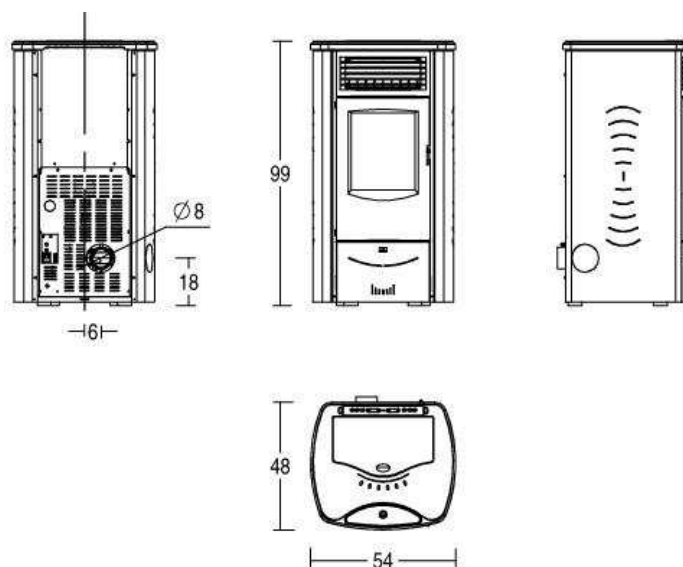

Descrizione:

- Rivestimento in acciaio colorato e inserto in maiolica lavorata a mano
- Focolare in ghisa
- Cassetto cenere estraibile
- Porta in ghisa con vetro ceramico resistente a 750°

Caratteristiche tecniche:

- Misure (LxPxH) (cm): 54x48x99
- Volume riscaldabile (m³): 245
- Capacità serbatoio (Kg): 16
- Diametro scarico fumi (mm): 80
- Potenza termica nom. (min/max): 2,6-8,5 kW

- Rendimento: 89,1%
- Consumo orario pellet (min/max): 0,6-1,9 Kg/h
- Assorbimento elettrico (min/max): 90-370 W
- Peso (Kg): 98
- Ventilazione forzata: Sì
- Programmazione settimanale: Sì