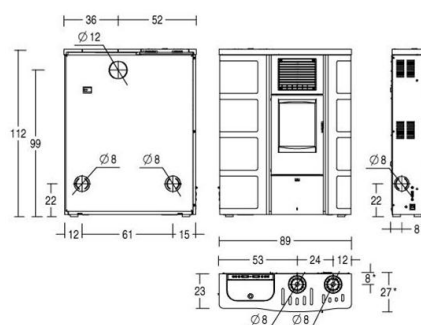

locali adiacenti con la sicurezza di ottenere sempre lo stesso comfort dell'ambiente di installazione

LISA è disponibile nei colori Bordeaux, Sale Pepe, Terra d'Oriente o Blu Antico.