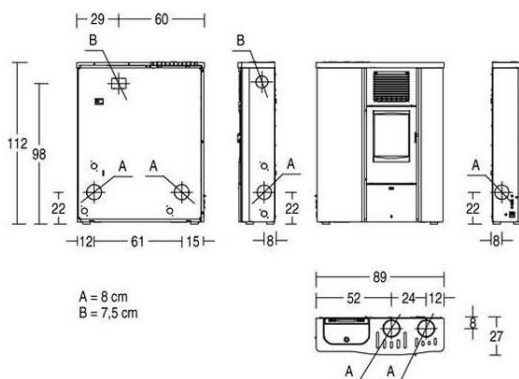

calda verso altri locali adiacenti con la sicurezza di ottenere sempre lo stesso comfort dell'ambiente di installazione.

LIA è disponibile nei colori Bianco, Bordeaux o Grigio.

Descrizione:

- Rivestimento in acciaio verniciato con piano superiore in maiolica
- Focolare in ghisa
- Cassetto cenere estraibile
- Maniglia estraibile
- Porta in ghisa con vetro ceramico resistente a 750°

Caratteristiche tecniche:

- Misure (LxPxH) (cm): 89x23x112
- Volume riscaldabile (m³): 245
- Capacità serbatoio (Kg): 17
- Diametro scarico fumi (mm): 80
- Potenza termica nom. (min/max): 2,6-8,5 kW
- Rendimento: 89%
- Consumo orario pellet (min/max): 0,6-1,8 Kg/h
- Assorbimento elettrico (min/max): 90-370 W
- Peso (Kg): 125
- Ventilazione forzata: Sì
- Programmazione settimanale: Sì

**PER RICEVERE UN PREVENTIVO INVIA LA TUA
RICHIESTA A**