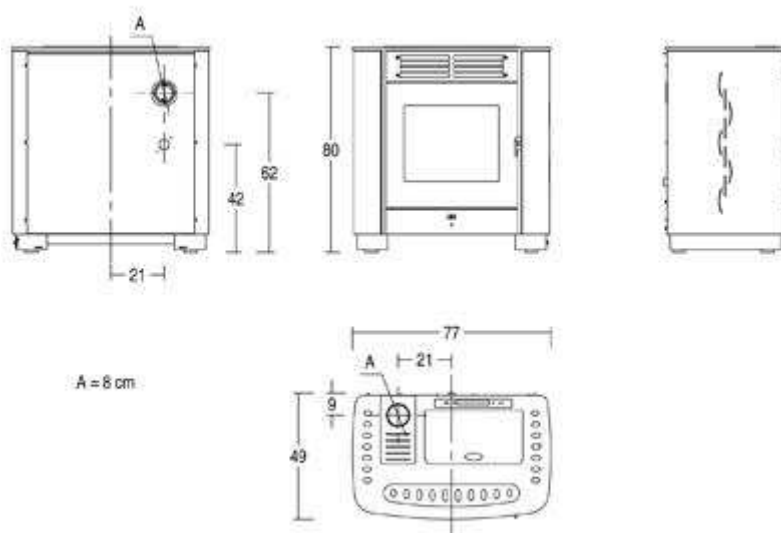

Descrizione:

- Rivestimento in acciaio verniciato con inserto superiore in maiolica
- Focolare in ghisa
- Cassetto cenere estraibile
- Maniglia estraibile
- Porta in ghisa con vetro ceramico resistente a 750°

Caratteristiche tecniche:

- Misure (LxPxH) (cm): 76x47x79
- Volume riscaldabile (m3): 245
- Capacità serbatoio (Kg): 16