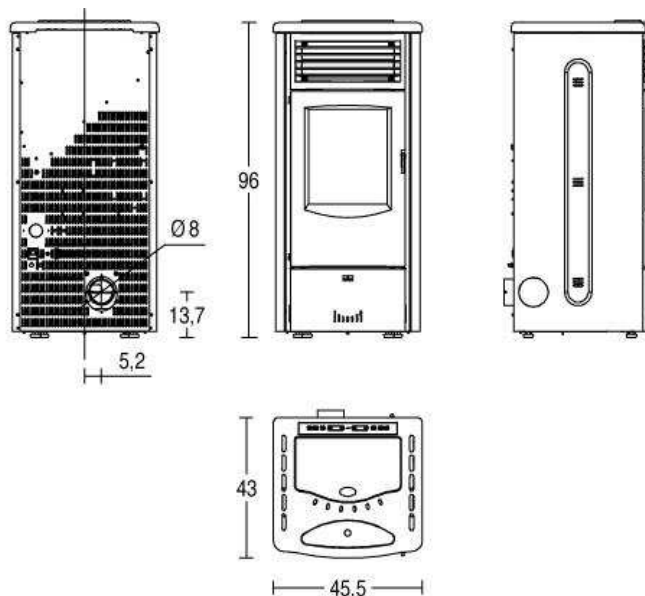

Il frontalino comandi posto nella parte superiore della stufa consente un comodo e rapido controllo delle funzioni e delle impostazioni di programmazione e di calore.

CLEO è disponibile nei colori Bianco, Bordeaux o Grigio.

Descrizione:

- Rivestimento in acciaio colorato e inserto superiore in maiolica lavorata a mano
- Focolare in ghisa
- Cassetto cenere estraibile
- Maniglia estraibile
- Porta in ghisa con vetro ceramico resistente a 750°

Caratteristiche tecniche:

- Misure (LxPxH) (cm): 45,5x43x96
 - Volume riscaldabile (m³): 175
 - Capacità serbatoio (Kg): 11
 - Diametro scarico fumi (mm): 80
 - Potenza termica nom. (min/max): 2,5-6 kW
 - Rendimento: 90%
 - Consumo orario pellet (min/max): 0,6-1,4 Kg/h
 - Assorbimento elettrico (min/max): 90-370 W
 - Peso (Kg): 90
 - Ventilazione forzata: Sì
 - Programmazione settimanale: Sì
-