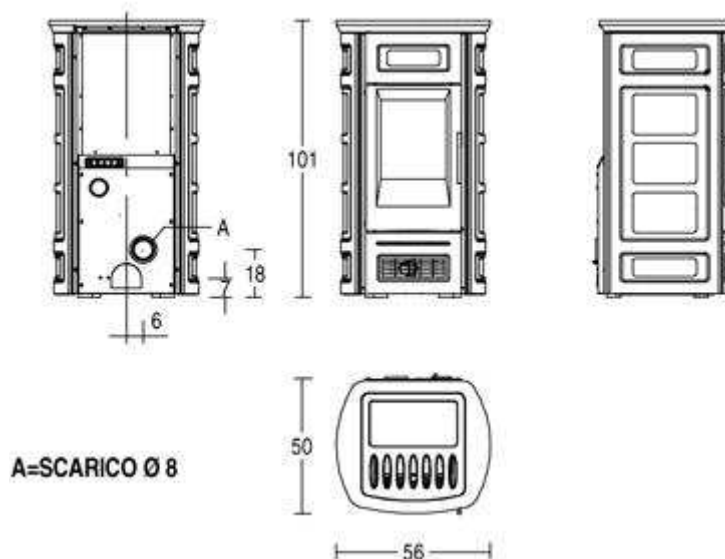

Caratteristiche tecniche:

- Volume riscaldabile: 250 m³
- Potenza termica nominale (min/max): 2,7 - 8,6 kW
- Regolazione di potenza: 4 posizioni
- Rendimento termico: 89,3 %
- Consumo nominale (min/max): 0,6 - 1,9 Kg/h
- Capienza serbatoio: 16 kg
- Dimensioni (LxPxH): 56 x 50 x 101 cm