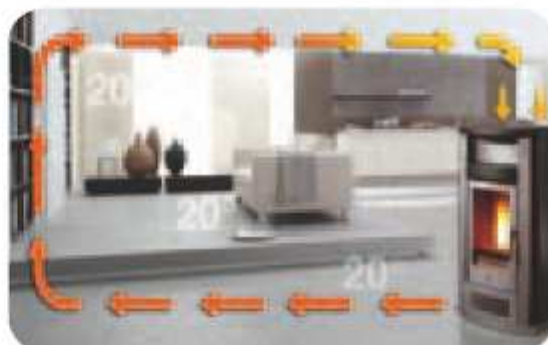

ENERGY SAVING

Spegnimento e accensione automatica.

Con la funzione Energy Saving, raggiunta la temperatura ambiente impostata, la stufa funziona al minimo per poi spegnersi se la temperatura aumenta ulteriormente. La stufa si riavvia automaticamente quando la temperatura si abbassa.

Le stufe a pellet PIAZZETTA sono dotate del sistema Multifuoco System:

Multifuoco System® è un'applicazione tecnologica esclusiva che ti regala comfort ideale e temperatura costante. È lo straordinario sistema di ventilazione forzata messo a punto e brevettato dai tecnici del reparto Ricerca e Sviluppo di Piazzetta, testato scientificamente dai ricercatori dell'Istituto di Fisica Tecnica dell'Università di Padova. Multifuoco System® consente di riscaldare uno o più ambienti in modo uniforme, dal pavimento fino al soffitto.