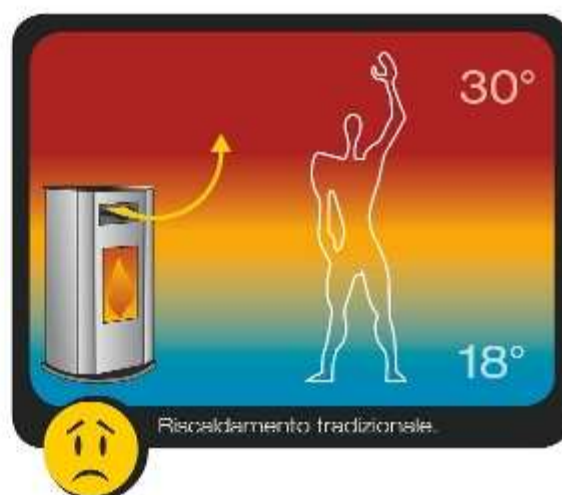

Comfort e benessere con Multifuoco System®.

Il funzionamento di Multifuoco System® costituisce una vera e propria innovazione rispetto ai sistemi di riscaldamento tradizionali, grazie alla sua capacità di distribuire il calore in modo omogeneo in tutto l'ambiente, senza alcuna fastidiosa escursione termica tra soffitto e pavimento.

A differenza dei sistemi tradizionali in cui l'aria calda tende naturalmente a concentrarsi in alto e l'aria fredda rimane a livello del suolo, Multifuoco System® mette in circolazione l'aria calda facendola defluire dal basso verso l'alto, evitando l'accumulo all'altezza del soffitto. L'innovativo sistema permette all'aria che entra dall'alto nella stufa di riscaldarsi a contatto con le pareti calde, per poi uscire dalle bocchette poste in basso.