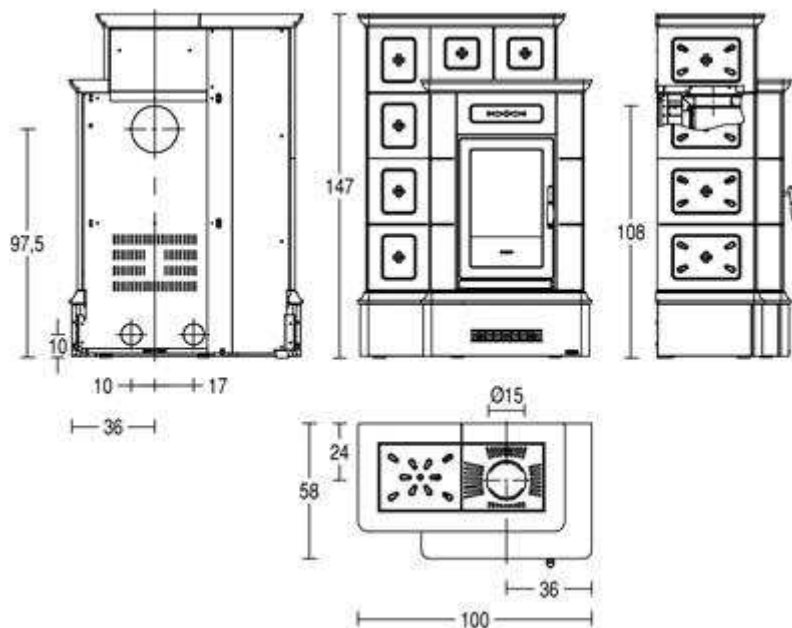

Descrizione:

- Monoblocco in acciaio
- Rivestimento in maiolica
- Porta e braciere in ghisa
- Multifuoco System
- Telecomando multifunzione
- Programmazione
- Scarico fumi posteriore sinistro

Dati Tecnici:

- Dimensioni (LxPxH): 100x58x147 cm
- Potenza termica nominale (min/max): 3,5 - 11 Kw
- Rendimento termico: 89,2 %
- Volume riscaldabile: 315 m³