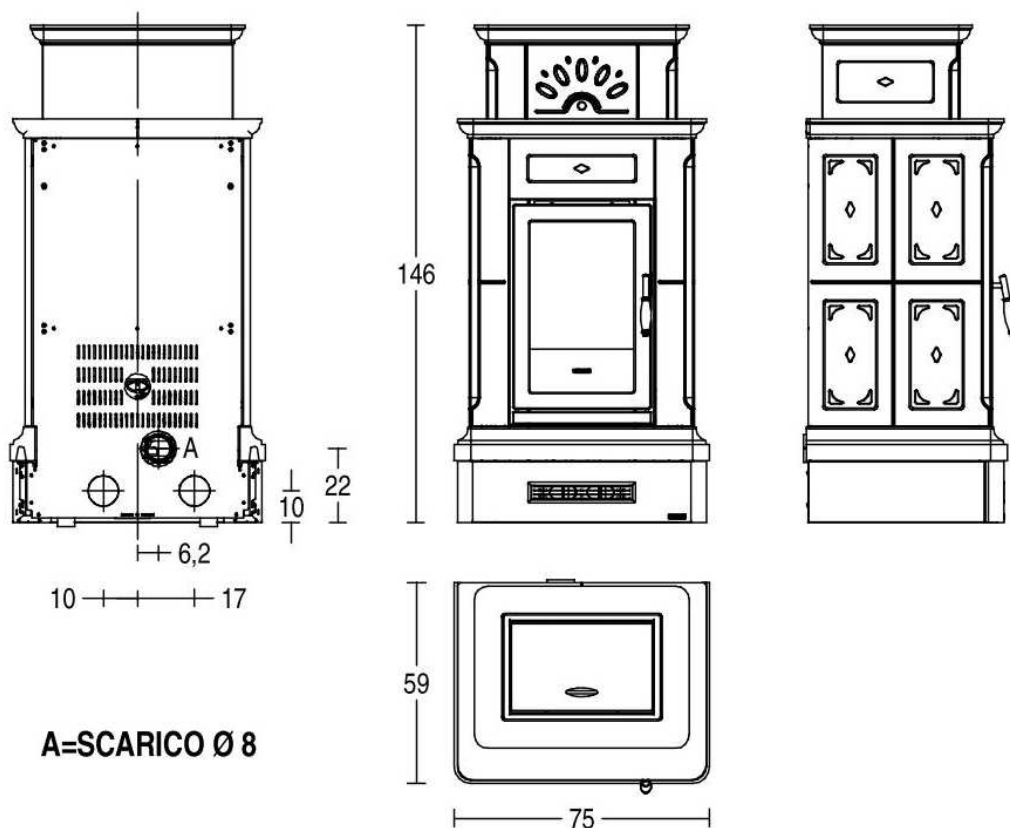

CANAZEI

Descrizione:

- Monoblocco in acciaio
- Rivestimento in maiolica
- Porta e braciere in ghisa
- Multifuoco System
- Telecomando multifunzione