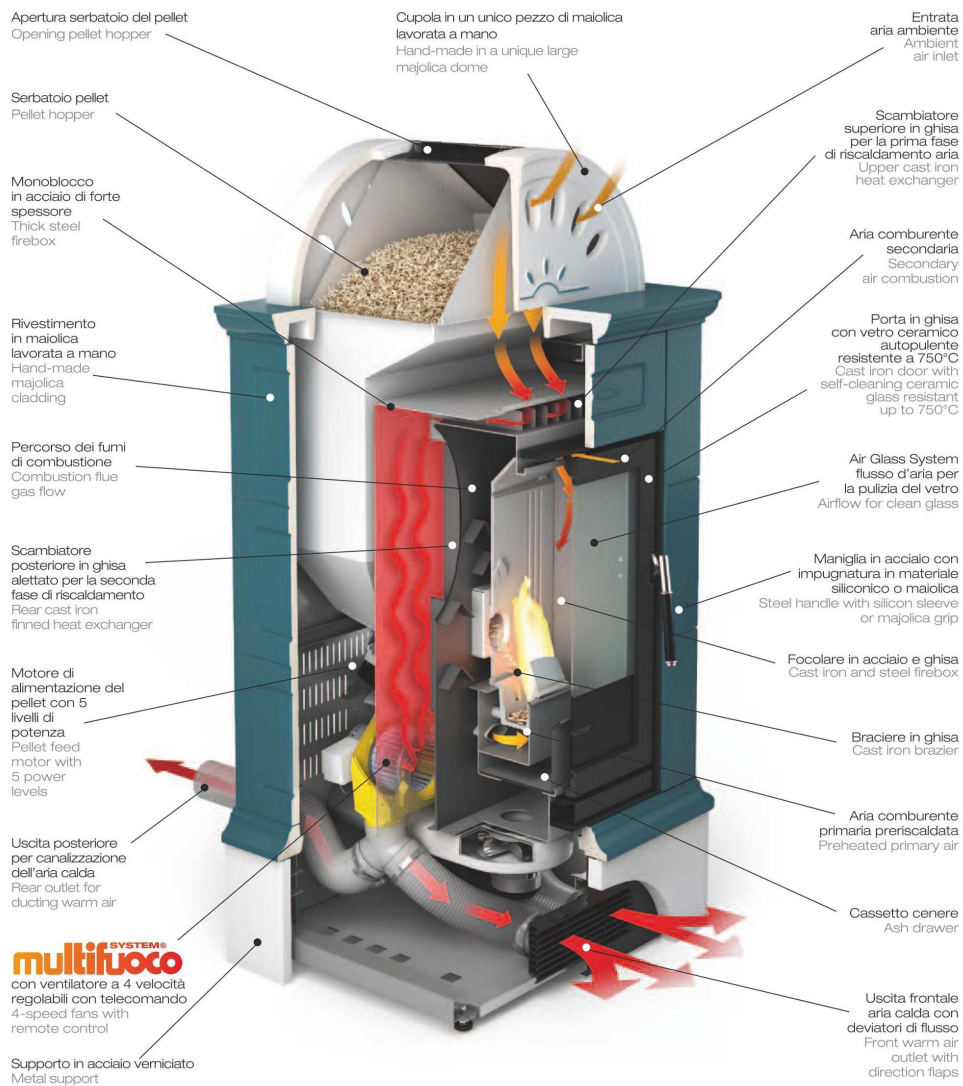

PIAZZETTA: STUBOTTO BRUNICO - 11 kW CANALIZZABILE

Lo "Stubotto" BRUNICO è l'originale stufa-caminetto in maiolica prodotto da Piazzetta, frutto della lunga esperienza aziendale in cui l'atmosfera che evoca il caminetto si unisce all'efficienza della stufa. E' un insieme di linee armoniose realizzate con pregiate maioliche ed un contenuto tecnologico di primaria qualità.

Il focolare dello Stubotto BRUNICO è realizzato interamente in acciaio di elevato spessore, il braciere in ghisa è dotato di una geometria dei fori per un'ottimale ingresso di aria comburente preriscaldata. Il ciclo di funzionamento ottimizza la combustione ed il rendimento riducendo al minimo i consumi con un notevole risparmio sui costi di riscaldamento.

Lo Stubotto BRUNICO è dotato di Multifuoco System brevettato da Piazzetta, uno straordinario sistema di ventilazione che permette di distribuire in modo omogeneo il calore dal basso verso l'alto attraverso l'uscita dell'aria calda posta nella parte inferiore della stufa.

L'elevata efficienza del doppio ventilatore Piazzetta permette di realizzare impianti di canalizzazione dell'aria per diffondere il calore nei diversi ambienti della casa in modo uniforme.

Lo Stubotto BRUNICO è realizzato in maiolica con diverse tonalità di colori in tinta unita oppure in maiolica Bianco Antico con preziosi decori colorati soddisfacendo le esigenze di ogni clienti.