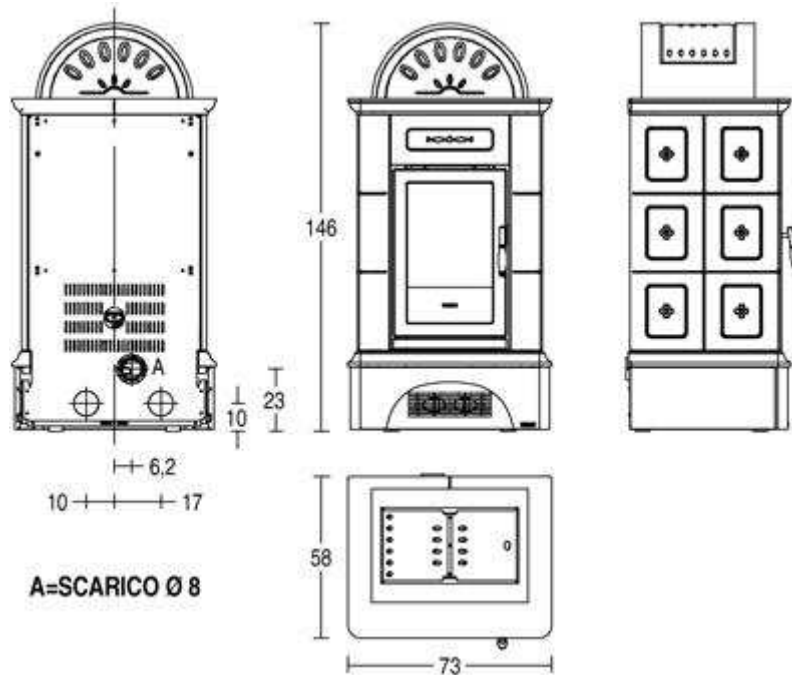

**ANELLE E DECORI
SURROUNDS AND DECORATIONS**

Descrizione:

- Monoblocco in acciaio
- Rivestimento in maiolica
- Porta e braciere in ghisa
- Multifuoco System
- Telecomando multifunzione
- Programmazione
- Scarico fumi posteriore sinistro

Dati Tecnici:

- Dimensioni (LxPxH): 73x58x146 cm
- Potenza termica nominale (min/max): 3,5 - 11 Kw
- Rendimento termico: 89,2 %
- Volume riscaldabile: 315 m³