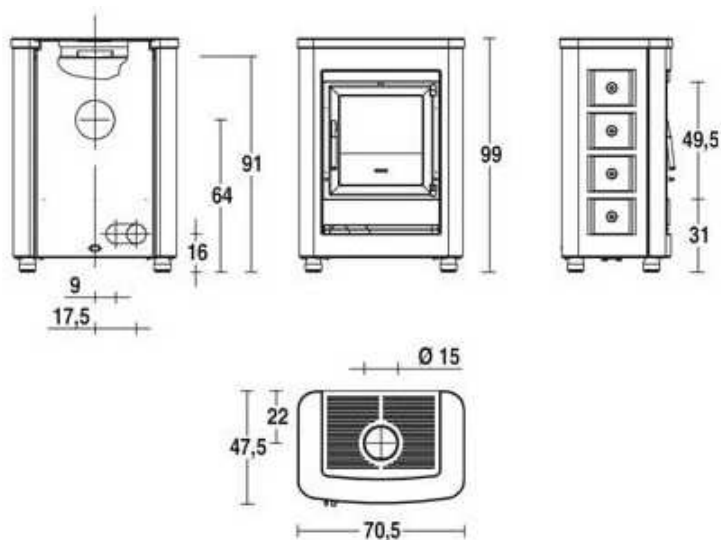

Caratteristiche tecniche:

- Volume riscaldabile: 275 m3
- Potenza termica nominale: 9,5 kW
- Rendimento termico: 80,5 %
- Consumo massimo: 3,5 Kg/h
- Dimensioni (LxPxH): 70,5 x 47,5 x 99 cm

Tutte le stufe PIAZZETTA godono di 5 anni di garanzia.