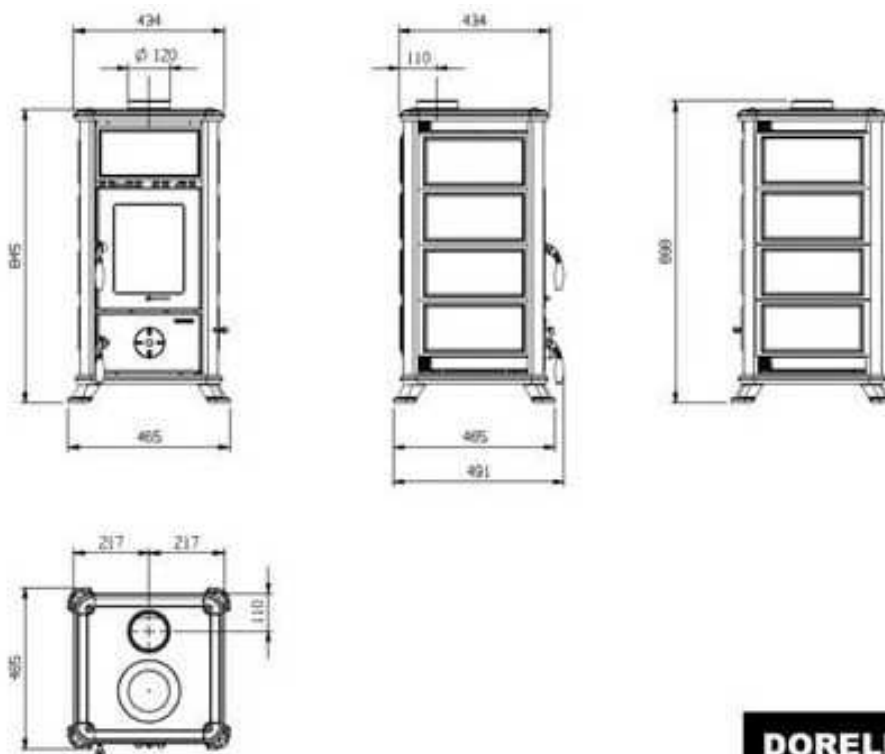

DORELLA L8

Caratteristiche tecniche: