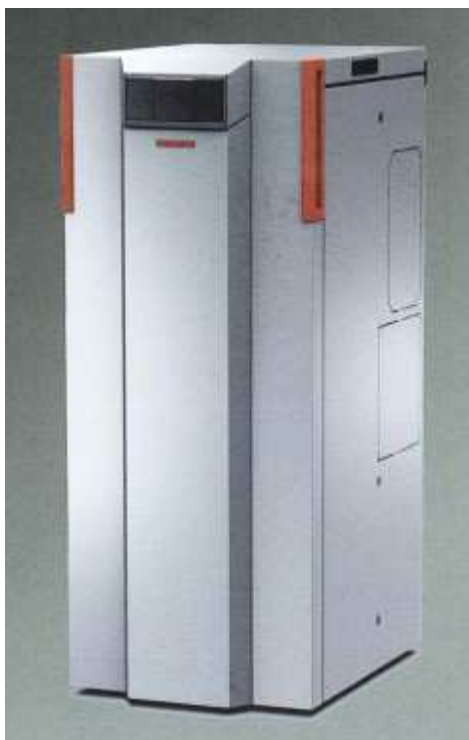

## **THERMOROSSI: COMPACT 13 - 11,9 kW**

I generatori di calore a pellet prodotti dalla THERMOROSSI consentono di riscaldare gli ambienti con l'ausilio di impianti con radiatori tradizionali oppure con pannelli radianti (es. riscaldamento a pavimento).

La caldaia COMPACT 13 è la nuova nata nella famiglia Thermorossi, una novità che sta avendo un grande successo grazie all'ottimo rapporto qualità-prezzo.

Grazie alle dimensioni ancora più compatte rispetto alla sorella maggiore Compact 14 e alla sua silenziosità può essere installata anche in un semplice locale lavanderia di dimensioni contenute.

Il serbatoio pellet incorporato nella caldaia consente un'autonomia di molte ore di funzionamento. In caso di necessità di lunghe autonomie è possibile l'abbinamento di serbatoi supplementari detti Puffer.

Installando un puffer del tipo "combi" è possibile inoltre anche la produzione di acqua sanitaria e allo stesso tempo si può anche abbinare un impianto con pannelli solari termici.

Ecco un esempio di schema d'impianto: