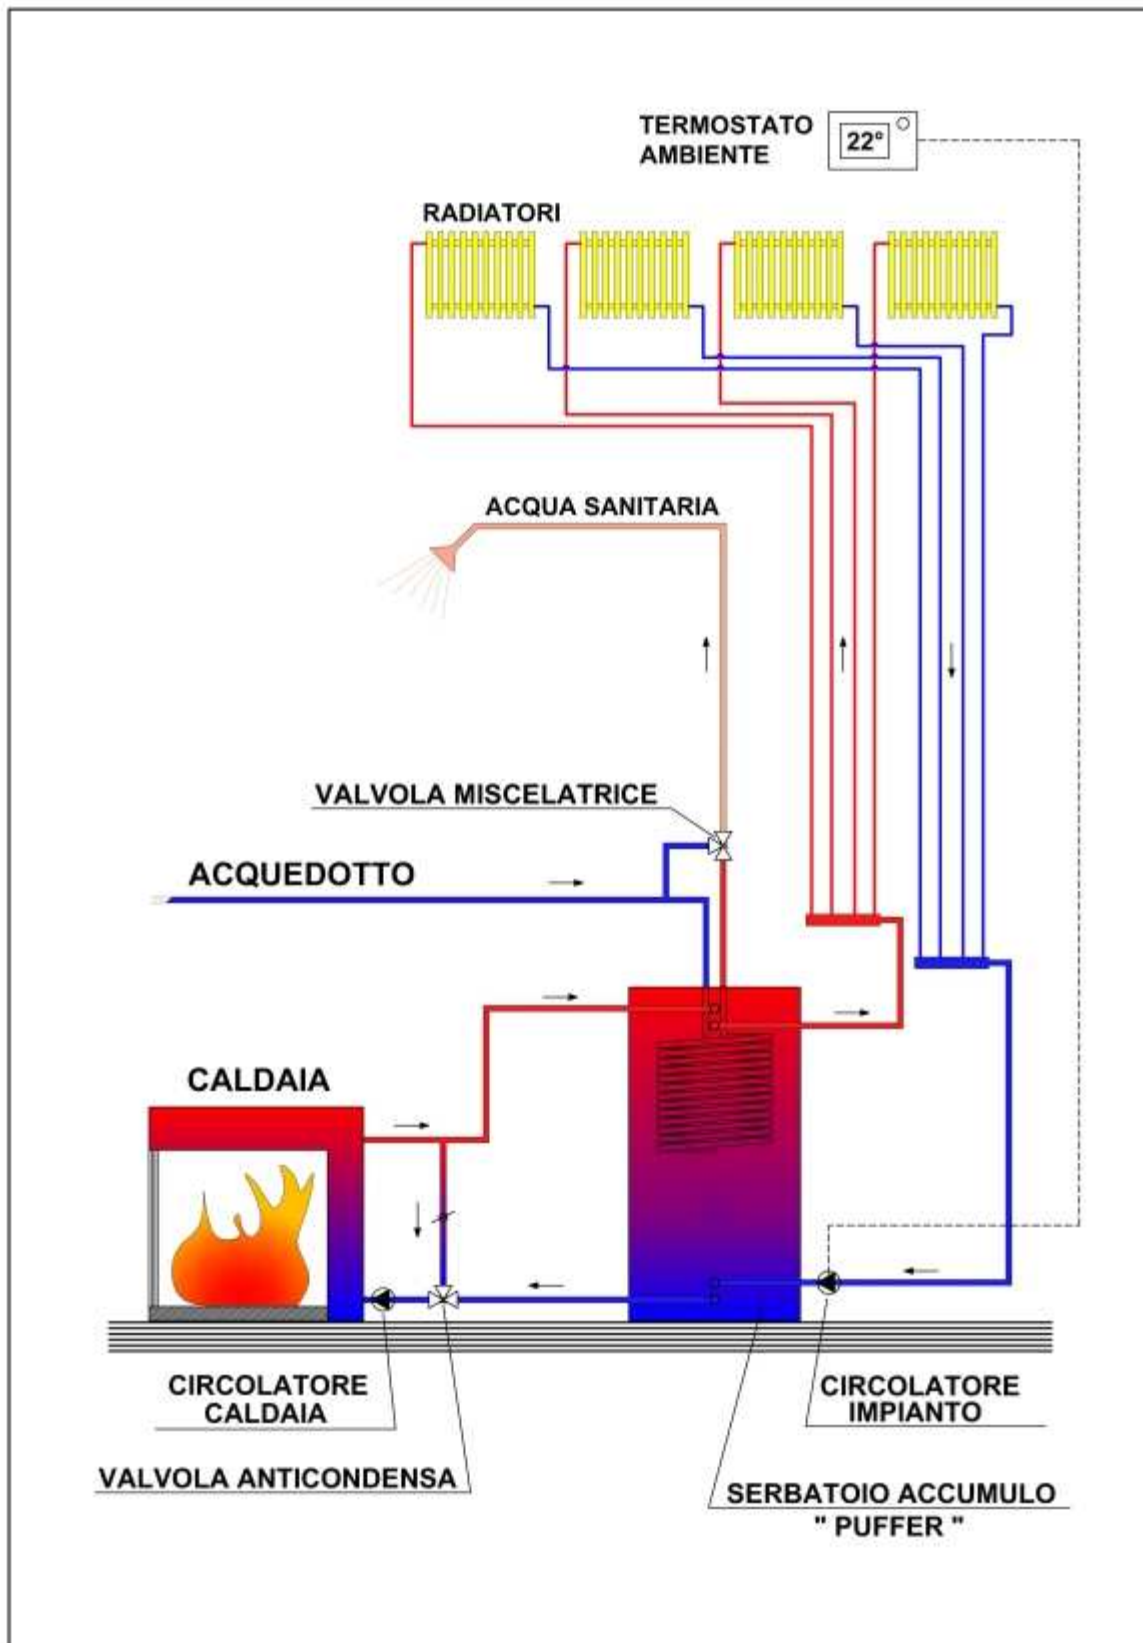

La caldaia COMPACT 13 è la nuova nata nella famiglia Thermorossi, una novità che sta avendo un grande successo grazie all'ottimo rapporto qualità-prezzo.

Grazie alle dimensioni ancora più compatte rispetto alla sorella maggiore Compact 14 e alla sua silenziosità può essere installata anche in un semplice locale lavanderia di dimensioni contenute.

Il serbatoio pellet incorporato nella caldaia consente un'autonomia di molte ore di funzionamento. In caso di necessità di lunghe autonomie è possibile l'abbinamento di serbatoi supplementari detti Puffer.

Installando un puffer del tipo "combi" è possibile inoltre anche la produzione di acqua sanitaria e allo stesso tempo si può anche abbinare un impianto con pannelli solari termici.

Ecco un esempio di schema d'impianto:

### **CARATTERISTICHE TECNICHE:**

Dimensioni (HxLxP): 1135x485x702 mm

Potenza (min/max): 3,8 - 13,5 kW

Potenza all'acqua (min/max): 3,5 - 11,9 kW

Consumo orario pellet (min/max): 0,8 - 2,9 Kg/h

Capacità serbatoio pellet: 19 Kg