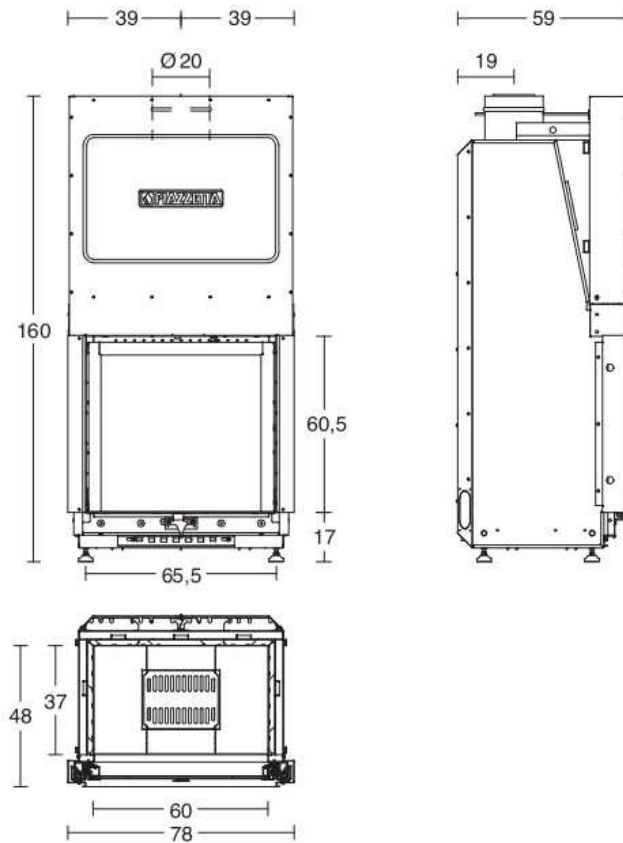

Caratteristiche tecniche:

- Misure (LxPxH): 90,5x48x60 cm
- Peso: 260 Kg
- Potenza termica nominale: 11 kW
- Potenza termica max: 12,9 kW
- Rendimento: 81%
- Diametro di scarico fumi: 20 cm
- Consumo orario legna max: 3,8 kg/h
- Volume riscaldabile: 315 m³