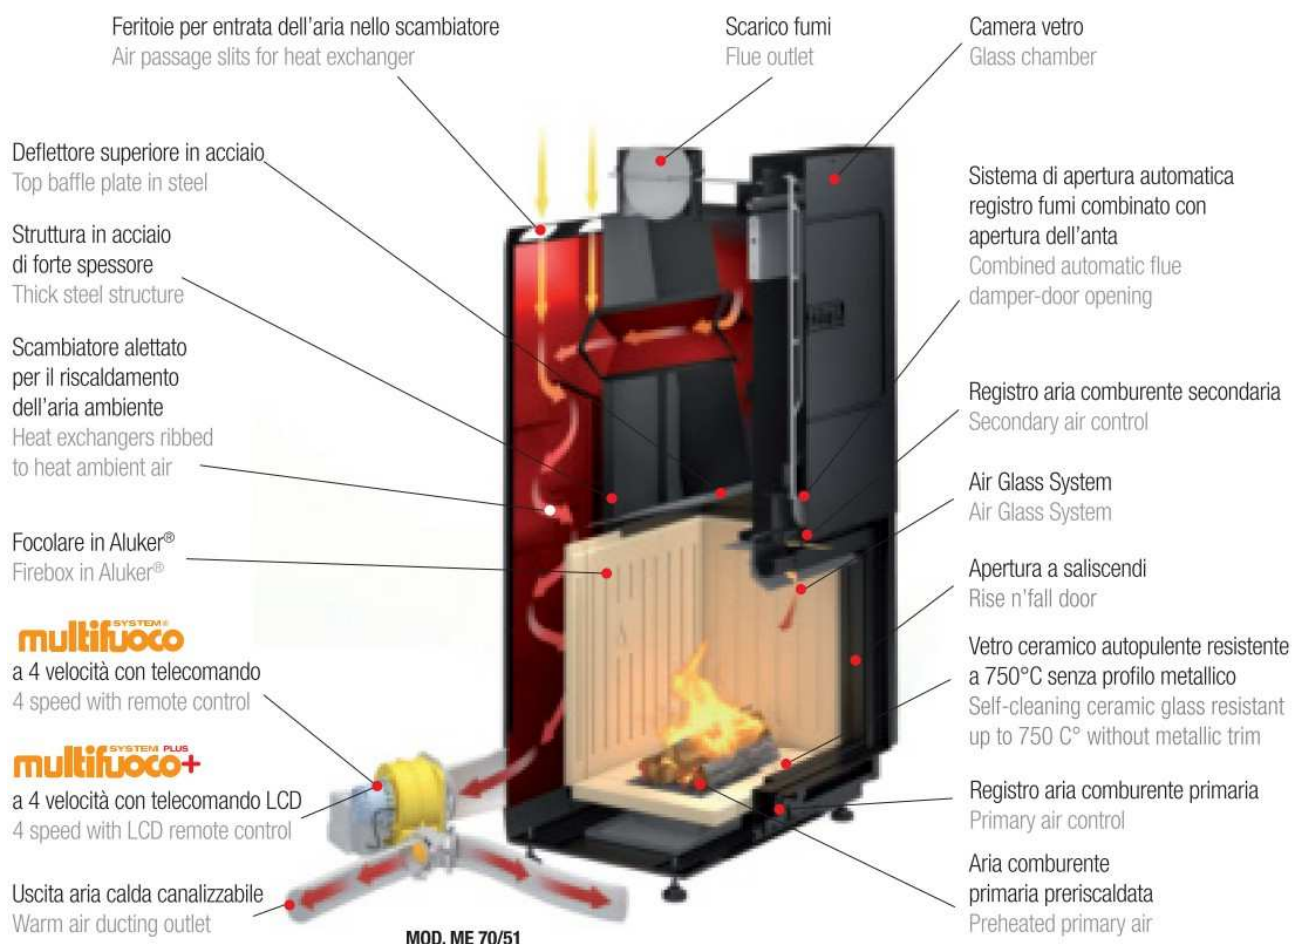

L' assenza della maniglia, l'apertura a saliscendi con manofredda e il vetro senza profilo metallico inferiore, rendono il monoblocco ME 65/60 elegante, unico ed esteticamente pulito. Il vetro è protetto da una struttura chiusa in acciaio che evita fuoriuscite dei fumi durante l'apertura e la chiusura. E' possibile aprirlo anche ad anta per una semplice e comoda pulizia.

A richiesta è possibile abbinare:

- Kit Multifuoco System singolo o doppio a 4 livelli di velocità

MULTIFUOCO SYSTEM®

Calore perfetto dal pavimento al tetto.

I Monoblocchi ME possono essere dotati dell'esclusivo Multifuoco System® per una distribuzione uniforme del calore nell'ambiente e nei locali attigui. Se si desidera è possibile installare due Multifuoco System® gestibili con un unico telecomando.

multifuoco SYSTEM®

-
- Kit sonda per Multifuoco System doppio
- Kit Multifuoco System Plus singolo o doppio a 4 livelli di velocità

MULTIFUOCO SYSTEM PLUS

Innovativa versione a controllo elettronico.

Multifuoco System Plus è un'evoluzione tecnica dello straordinario sistema di ventilazione forzata Multifuoco System® dedicato ai focolari a legna. Il funzionamento dell'intera unità di ventilazione forzata è controllato costantemente da una scheda elettronica che dialoga con un sofisticato telecomando con display LCD.

multifuoco+ SYSTEM PLUS

- Kit piedini regolabili

Tutti i prodotti Piazzetta hanno garanzia 5 anni e dispongono di una rete capillare di centri assistenza in tutta Italia.

Descrizione:

- Struttura in acciaio verniciato con focolare chiuso
- Focolare in Aluker
- Piano fuoco in Aluker e griglia in ghisa
- Maniglia a scamparsa con manofredda
- Vetro ceramico autopulente resistente a 750°
- Aria primaria e secondaria
- Uscita fumi di scarico superiore
- Riscaldamento a convezione naturale, irraggiamento o ventilazione forzata optional canalizzabile