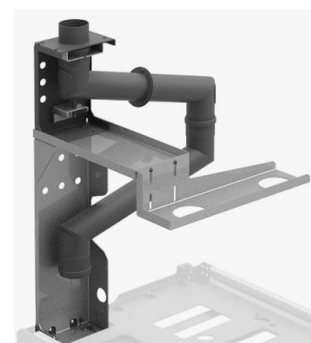

KIT RAPIDO MOBILE RIGIDO (Optional)

Sistema brevettato che permette di effettuare il caricamento del pellet anche durante il funzionamento, in totale sicurezza, senza dover spegnere l'inserto.