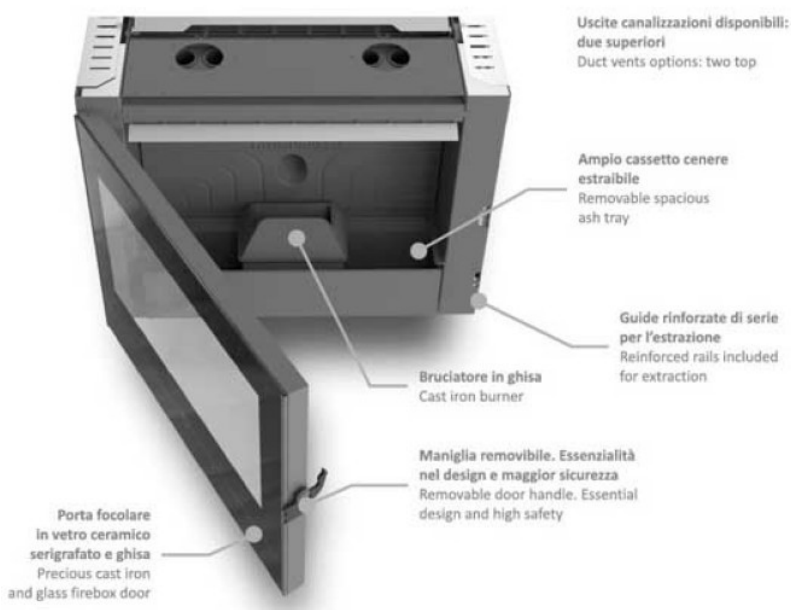

### **KIT PIEDISTALLO E SCIVOLO (Optional)**

Kit di supporto fisso, regolabile in altezza, completo di scivolo per il caricamento del pellet.

## THERMOCOMFORT (Optional)

Radiocomando con termostato integrato che permette di gestire la temperatura ideale impostata modulando la potenza della stufa in modalità automatica.

## DESCRIZIONE:

- Focolare in ghisa
- Vetro ceramico serigrafato resistente a 750°
- Cassetto cenere estraibile
- Maniglia estraibile
- Ventilazione forzata
- Canalizzazione (2 superiori)
- Uscita fumi posteriore
- Termostato di sicurezza
- Programmazione settimanale