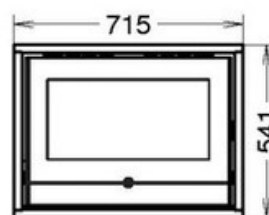

Tutti i prodotti THERMOROSSI hanno garanzia 2 anni.

ECOFIAMMA di Lombardo Geom. Roberto - Via Saluzzo, 69 - REVELLO (CN)

Tel. 0175 257311 - Cell. 335 387834 - www.ecofiamma.com