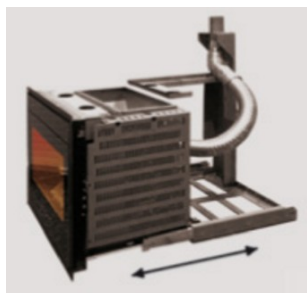

THERMO CORE

Il sistema che incrementa la superficie di scambio e migliora il rendimento termico.