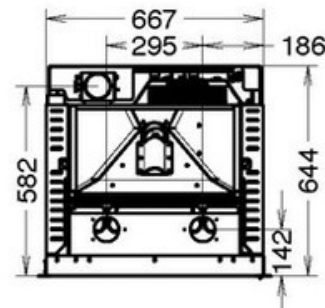

Tutti i prodotti THERMOROSSI hanno garanzia 2 anni.

ECOFIAMMA di Lombardo Geom. Roberto - Via Saluzzo, 69 - REVELLO (CN)

Tel. 0175 257311 - Cell. 335 387834 - www.ecofiamma.com