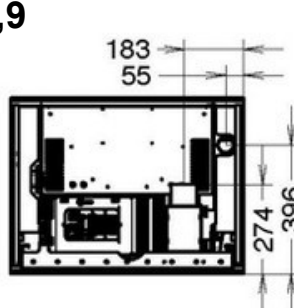

Tutti i prodotti THERMOROSSI hanno garanzia 2 anni.

ECOFIAMMA di Lombardo Geom. Roberto - Via Saluzzo, 69 - REVELLO (CN)

Tel. 0175 257311 - Cell. 335 387834 - www.ecofiamma.com