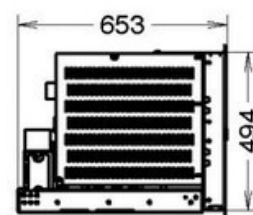

Tutti i prodotti THERMOROSSI hanno garanzia 2 anni.

ECOFIAMMA di Lombardo Geom. Roberto - Via Saluzzo, 69 - REVELLO (CN)

Tel. 0175 257311 - Cell. 335 387834 - www.ecofiamma.com