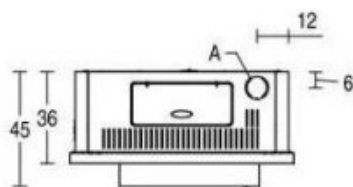

### Sensore Livello Pellet

Consente di monitorare la quantità di pellet nel serbatoio e ne segnala sul display il livello minimo e la necessità di rifornimento.

A= diametro 8 cm

DATI TECNICI:	P937
Misure (LxPxH)	88x46x120 cm
Volume riscaldabile (min-max)	190-325 mc
Potenza nominale (min-max)	3,5-11,3 kW
Rendimento	90,0%
Consumo orario pellet (min-max)	0,8-2,6 Kg/h
Capienza serbatoio pellet	30 Kg
Diametro scarico fumi	8 cm
Peso	191 Kg