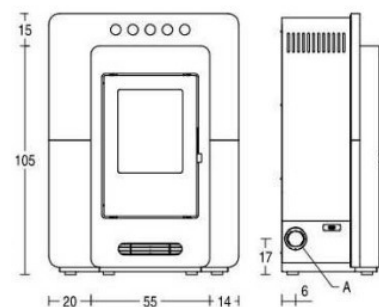

### Sensore Livello Pellet

Consente di monitorare la quantità di pellet nel serbatoio e ne segnala sul display il livello minimo e la necessità di rifornimento.

A= diametro 8 cm

DATI TECNICI:	P937
Misure (LxPxH)	88x46x120 cm
Volume riscaldabile (min-max)	190-325 mc
Potenza nominale (min-max)	3,5-11,3 kW
Rendimento	90,0%
Consumo orario pellet (min-max)	0,8-2,6 Kg/h
Capienza serbatoio pellet	30 Kg
Diametro scarico fumi	8 cm
Peso	191 Kg