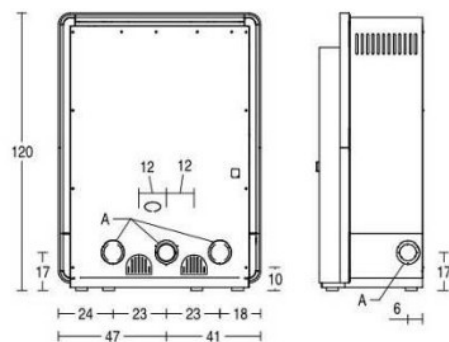

### Sensore Livello Pellet

Consente di monitorare la quantità di pellet nel serbatoio e ne segnala sul display il livello minimo e la necessità di rifornimento.

A= diametro 8 cm

DATI TECNICI:	P937
Misure (LxPxH)	88x46x120 cm
Volume riscaldabile (min-max)	190-325 mc
Potenza nominale (min-max)	3,5-11,3 kW
Rendimento	90,0%
Consumo orario pellet (min-max)	0,8-2,6 Kg/h
Capienza serbatoio pellet	30 Kg
Diametro scarico fumi	8 cm
Peso	191 Kg