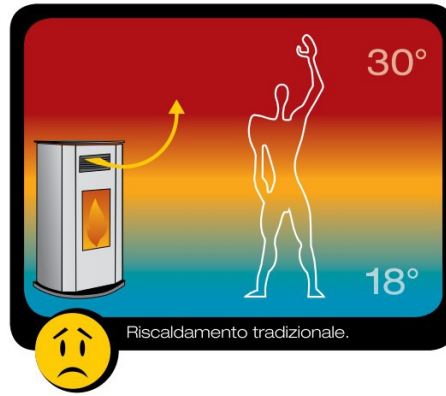

MULTIFUOCO SYSTEM

E' lo straordinario sistema di ventilazione brevettato che consente di riscaldare uno o più ambienti in modo uniforme, dal pavimento fino al soffitto, anche canalizzando l'aria nei locali attigui o al piano superiore.

A differenza dei sistemi tradizionali in cui l'aria calda tende naturalmente a concentrarsi in alto e l'aria fredda rimane a livello del suolo, Multifuoco System® mette in circolazione l'aria calda facendola defluire dal basso verso l'alto, evitando l'accumulo di calore all'altezza del soffitto.

DUAL POWER SYSTEM

Due ventilatori autonomi per temperature differenti in ambienti diversi.

La portata dei ventilatori combinati può essere modulata separatamente, in funzione della lunghezza della canalizzazione.

E' possibile quindi gestire in maniera differenziata la temperatura negli ambienti.

PRATICITA' D'INSTALLAZIONE

La P937 è dotata di serie di bocchette frontali orientabili, optional è possibile dotare la stufa di bocchette a destra e sinistra per facilitarne l'installazione.

Anche lo scarico fumi, di serie posteriore centrale, può essere installato optional posteriore destro/sinistro, laterale destro/sinistro, oppure superiore destro.

Colori disponibili:

TINTA
UNITA
PLAIN
COLOUR

PANNELLO STUFA
STOVE PANEL

CORNICE PORTA
DOOR FRAME

BICOLORE
TWO
COLOUR

PANNELLO STUFA
STOVE PANEL

CORNICE PORTA
DOOR FRAME