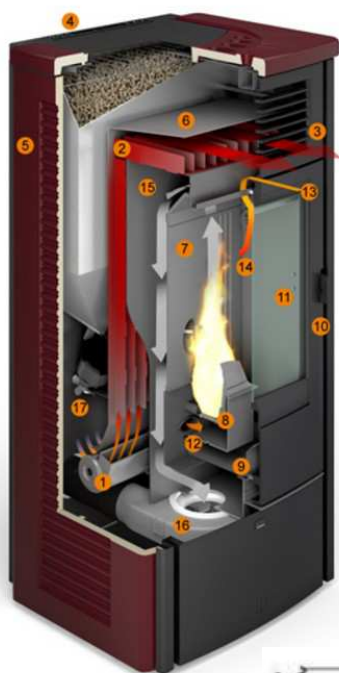

Il design semplice e sobrio la rende adattabile a qualsiasi tipo di arredo.

La stufa a pellet CLEO è dotata di:

FRONTALINO COMANDI

Il frontalino comandi posto nella parte superiore della stufa consente un comodo e rapido controllo delle funzioni e delle impostazioni di programmazione e di calore.

FUNZIONE ECO

Il livello di potenza e l'intensità della fiamma variano automaticamente al raggiungimento della temperatura ambiente impostata.

SCARICO FUMI LATERALE (Optional)

Di serie lo scarico fumi si trova nella parte posteriore della stufa.

Per facilitare le operazioni di installazione è possibile richiedere optional lo scarico fumi laterale destro o sinistro.

UMIDIFICATORE (Optional)

L'umidificatore in acciaio inox permette di avere il grado di umidità ideale. Per aumentare la sensazione di benessere si possono aggiungere delle essenze aromatiche nell'acqua.

- 1) Ventilatore tangenziale
- 2) Scambiatore di calore
- 3) Uscita aria calda
- 4) Display a comandi digitali
- 5) Rivestimento in acciaio colorato
- 6) monoblocco in acciaio di forte spessore
- 7) Deflettore in ghisa
- 8) Braciere in ghisa
- 9) Cassetto cenere estraibile
- 10) Porta in ghisa
- 11) Vetro ceramico autopulente resistente a 750°
- 12) Aria primaria
- 13) Aria secondaria
- 14) Flusso per la pulizia del vetro
- 15) Percorso fumi di combustione
- 16) Motore scarico fumi
- 17) Motore di alimentazione pellet