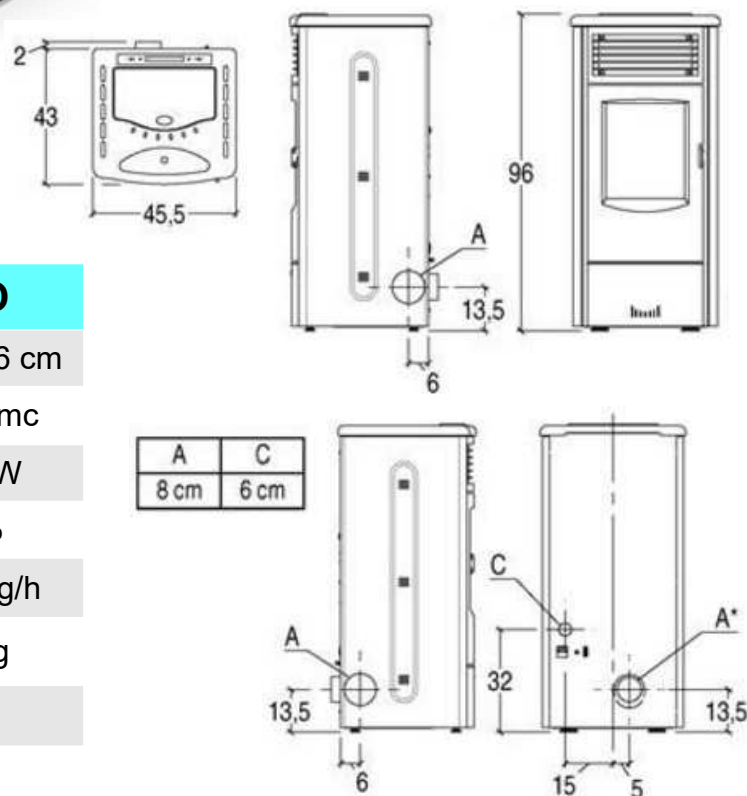

Bordeaux metallico Grigio metallico Bianco metallico

	CLEO
Misure (LxPxH)	45,5x43x96 cm
Volume riscaldabile (min-max)	100-175 mc
Potenza nominale (min-max)	2,5 - 6 kW
Rendimento	92,1 %
Consumo orario pellet (min-max)	0,6-1,3 Kg/h
Capienza serbatoio pellet	10,5 Kg
Diametro scarico fumi	8 cm
Peso	90 Kg