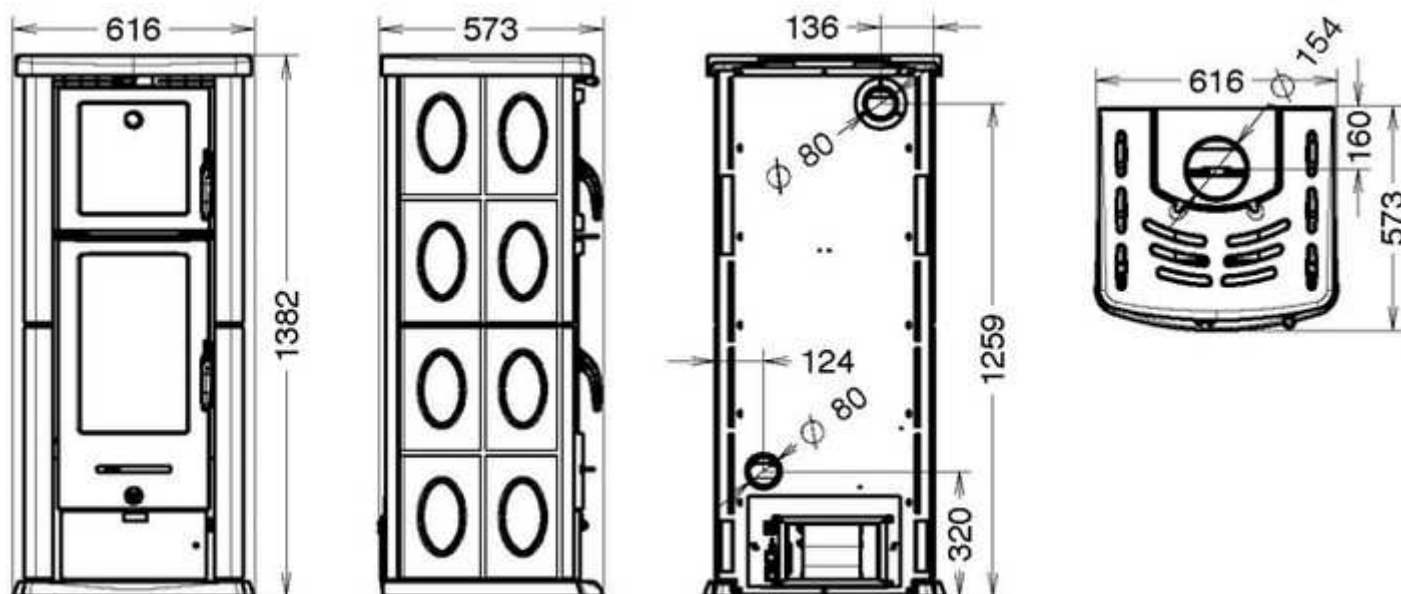

Caratteristiche Tecniche:

Dimensioni (HxLxP): 1384x616x573 mm
Dimensioni focolare (HxLxP): 430x393x355 mm
Dimensioni forno (HxLxP): 260x310x300 mm
Peso: 239/271 Kg
Diametro scarico fumi: 154 mm
Potenza nominale max: 11,2 kW
Volume riscaldabile: 405 m³
Rendimento: 75%