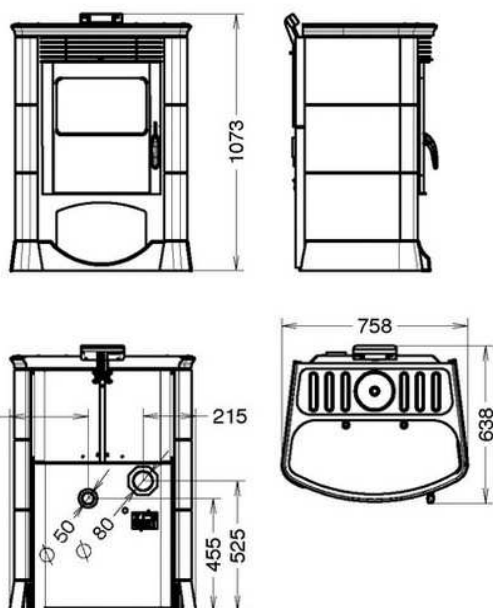

DATI TECNICI:

Misure (HxLxP): 1073x757x633 mm
Potenza al focolare (min/max): 5,6-12,4 kW
Potenza termica nominale (min/max): 4,8-10,8 kW
Consumo nominale (min/max): 1,2-2,6 Kg/h
Assorbimento elettrico (min/max): 70-270 W
Volume riscaldabile: 280 mc
Rendimento termico: 87,1 %
Diametro di scarico fumi: 80 mm
Capienza serbatoio pellet: 23 Kg
Peso: 186/206 Kg