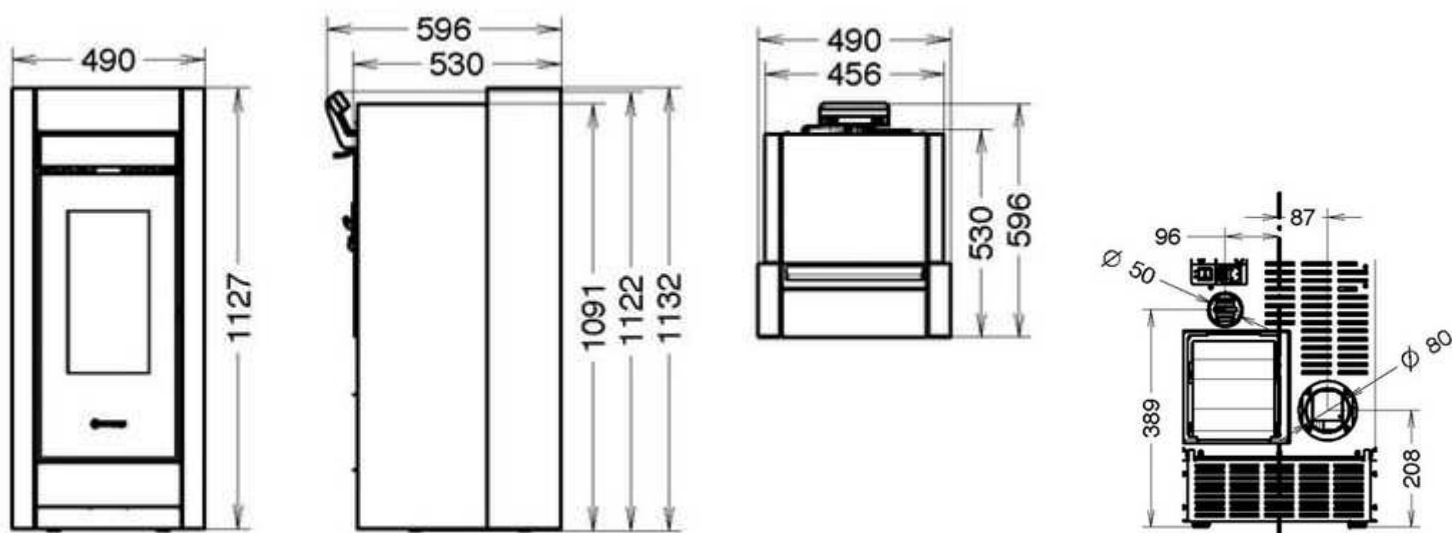

DATI TECNICI:

Misure (HxLxP): 1127x490x596 mm

Potenza al focolare (min/max): 4,8-13,2 kW

Potenza termica nominale (min/max): 4,3-11,4 kW

Consumo nominale (min/max): 1-2,7 Kg/h

Assorbimento elettrico (min/max): 65-130 W