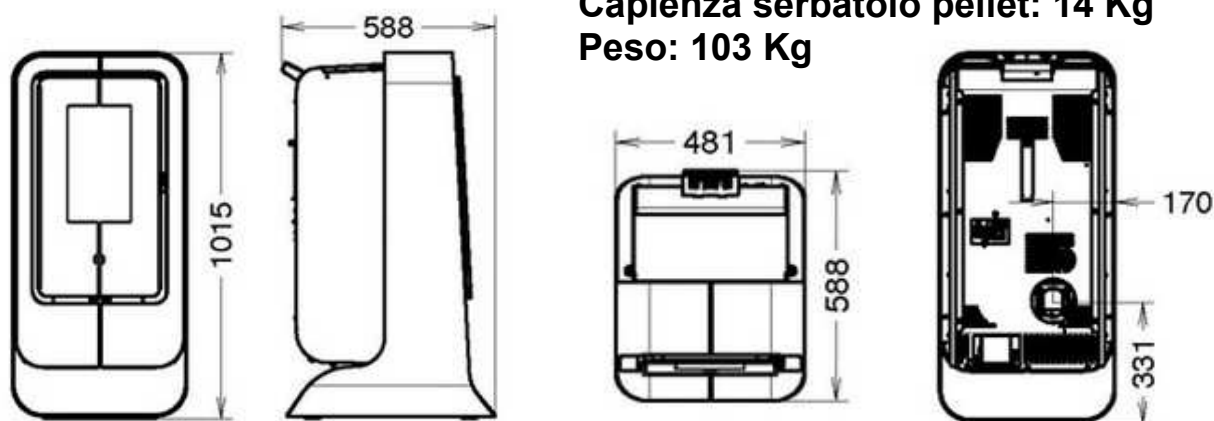

## DATI TECNICI:

Misure (HxLxP): 1015x481x588 mm  
Potenza al focolare (min/max): 3,1-7,7 kW  
Potenza termica nominale (min/max): 2,8-6,7 kW  
Consumo nominale (min/max): 0,7-1,6 Kg/h  
Assorbimento elettrico (min/max): 66-271 W  
Volume riscaldabile: 180 mc  
Rendimento termico: 89,5 %  
Diametro di scarico fumi: 80 mm  
Capienza serbatoio pellet: 14 Kg  
Peso: 103 Kg