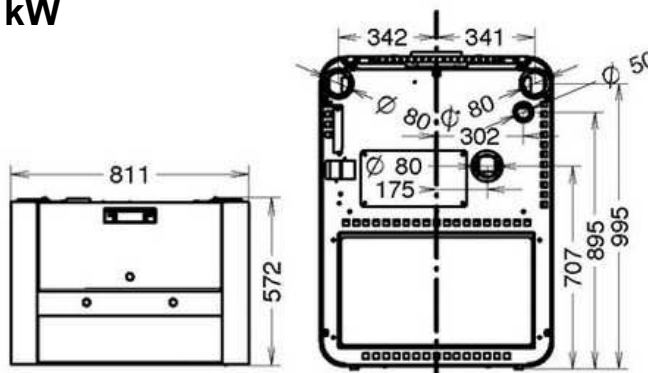

Tutti i prodotti THERMOROSSI hanno garanzia 2 anni.

ECOFIAMMA di Lombardo Geom. Roberto - Via Saluzzo, 69 - REVELLO (CN)

Tel. 0175 257311 - Cell. 335 387834 - www.ecofiamma.com