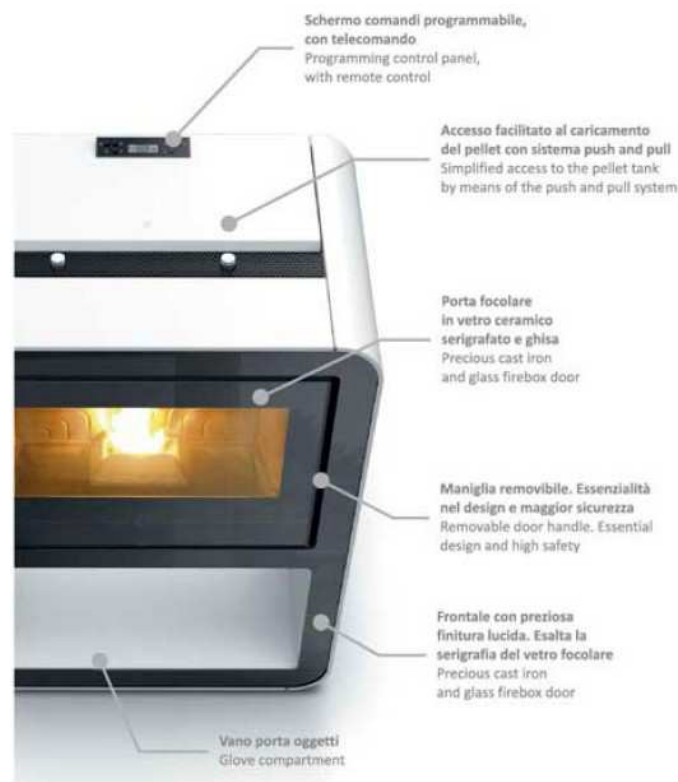

La stufa presenta un design semplice e moderno con la possibilità di scegliere il rivestimento in acciaio nei colori grigio easy, bianco oppure nero.

CUBA10 è dotato di:

MANIGLIA REMOVIBILE

La maniglia estraibile, oltre a rendere essenziale il design, garantisce maggiore sicurezza.

FRONTALINO COMANDI

Il frontalino comandi posto nella parte superiore della CUBA10 permette di gestire il modo separato il livello di ventilazione e di calore.

E' in dotazione un cronotermostato settimanale che consente di programmare 3 accensioni e 3 spegnimenti in orari diversi per ogni giorno della settimana.

E' inoltre possibile effettuare accensioni a distanza con un semplice sms collegando alla stufa il kit optional modem gsm.

CANALIZZAZIONE

Sono disponibili 2 uscite posteriori per canalizzare l'aria calda in altre stanze a brevi distanze.

THERMO CORE

Il sistema che incrementa la superficie di scambio e migliora il rendimento termico.

THERMOCOMFORT (Optional)

Radiocomando con termostato integrato che permette di gestire la temperatura ideale impostata modulando la potenza della stufa in modalità automatica.