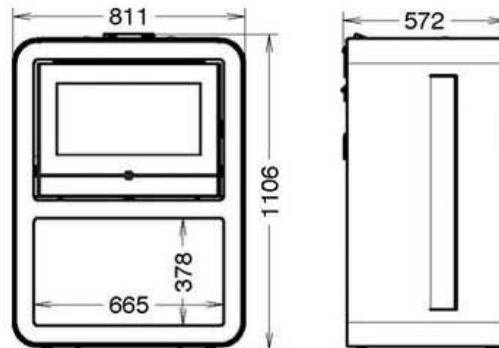

Tutti i prodotti THERMOROSSI hanno garanzia 2 anni.

ECOFIAMMA di Lombardo Geom. Roberto - Via Saluzzo, 69 - REVELLO (CN)

Tel. 0175 257311 - Cell. 335 387834 - www.ecofiamma.com