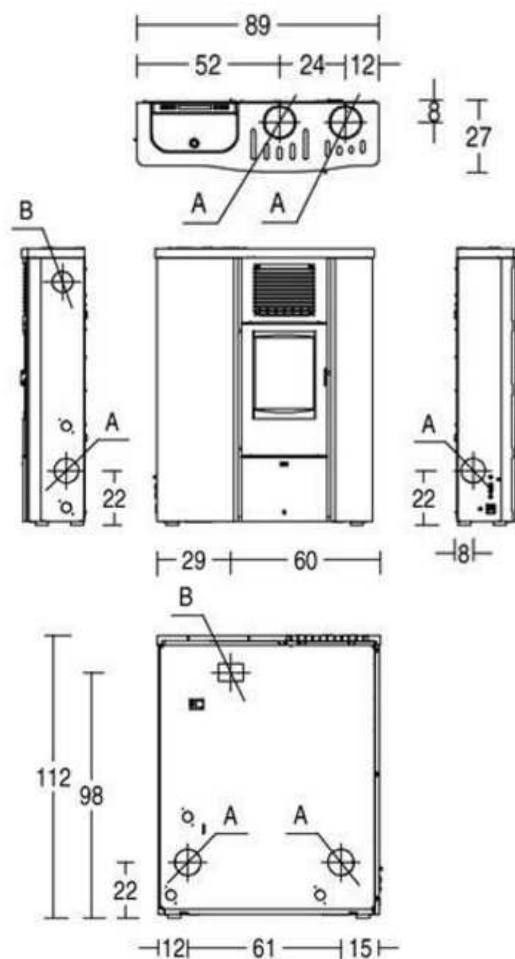

CARATTERISTICHE GENERALI:

Display a comandi digitali

Rivestimento in acciaio verniciato

Braciere in ghisa

Cassetto cenere estraibile

Porta in ghisa

Vetro ceramico autopulente resistente a 750°

Ventilazione forzata

Cronotermostato settimanale

Uscita fumi posteriore, laterale e superiore destro di serie

	LIA
Misure (LxPxH)	89x23x112 cm
Volume riscaldabile (min-max)	145-245 mc
Potenza nominale (min-max)	2,6-8,5 kW
Rendimento	85,2 %
Consumo orario pellet (min-max)	0,6-2 Kg/h
Capienza serbatoio pellet	17 Kg
Diametro scarico fumi	8 cm
Peso	125 Kg

A= scarico fumi diam. 8 cm
B= canalizzazione diam. 7,5 cm