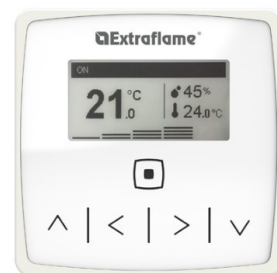

MODULO GSM (Optional)

Scaricando l'App gratuita Easy Access e installando il modulo GSM è possibile accendere, spegnere e regolare a distanza la stufa con un semplice messaggio inviato da cellulare.

MODULO WI-FI (Optional)

E' possibile gestire a distanza, da smartphone o tablet, accensioni e spegnimenti della stufa, regolare la potenza, la temperatura, impostare il cronotermostato e ricevere alert (ad esempio per l'esaurimento del pellet).