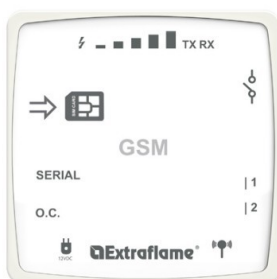

MODULO GSM (Optional)

Scaricando l'App gratuita Easy Access e installando il modulo GSM è possibile accendere, spegnere e regolare a distanza la stufa con un semplice messaggio inviato da cellulare.

MODULO WI-FI (Optional)

E' possibile gestire a distanza, da smartphone o tablet, accensioni e spegnimenti della stufa, regolare la potenza, la temperatura, impostare il cronotermostato e ricevere alert (ad esempio per l'esaurimento del pellet).