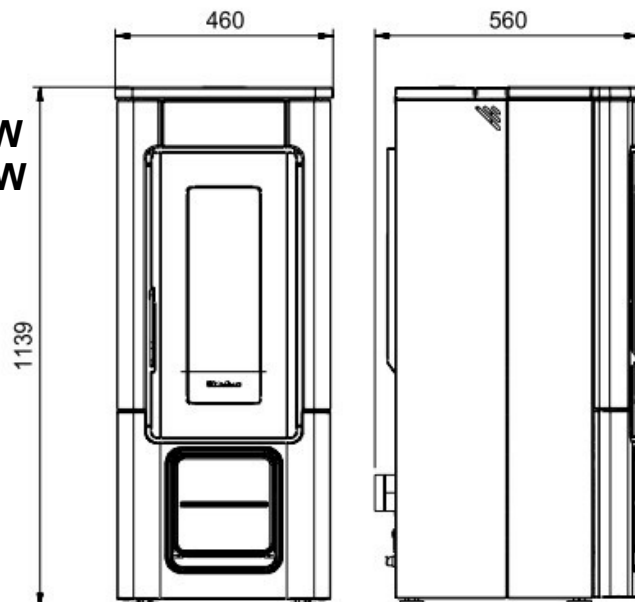

Il tutto scaricando gratuitamente l'App Total Control che interagisce con la stufa attraverso il modulo WiFi e una connessione ad internet.

DATI TECNICI:

Misure (LxHxP): 460x1139x560 mm

Potenza termica globale (min/max): 2,6-11,1 kW

Diametro presa aria esterna: 50 mm (A)

Capienza serbatoio pellet: 21 Kg

Peso: 171 Kg

DESCRIZIONE:

Uscita aria calda superiore

Serbatoio pellet con chiusura ermetica

Camera di combustione ermetica

Cassetto cenere estraibile