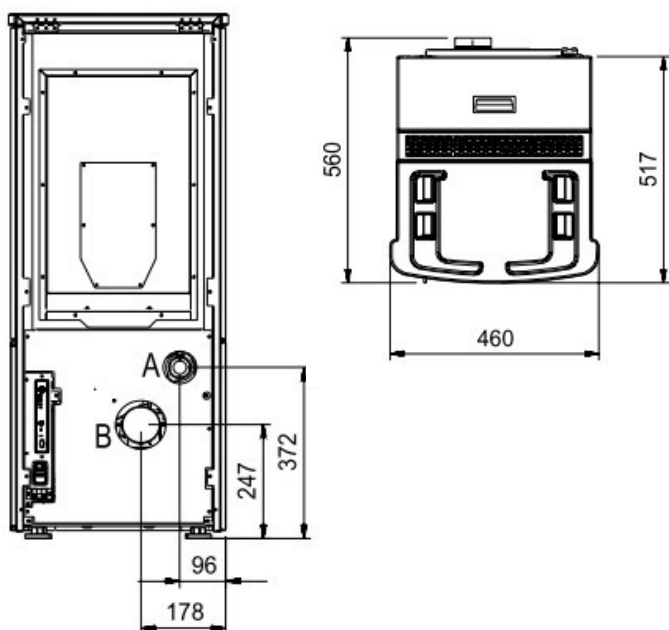

Il tutto scaricando gratuitamente l'App Total Control che interagisce con la stufa attraverso il modulo WiFi e una connessione ad internet.

DATI TECNICI:

Misure (LxHxP): 460x1139x560 mm

Potenza termica globale (min/max): 2,6-11,1 kW

Diametro presa aria esterna: 50 mm (A)

Capienza serbatoio pellet: 21 Kg

Peso: 171 Kg

DESCRIZIONE:

Uscita aria calda superiore

Serbatoio pellet con chiusura ermetica

Camera di combustione ermetica

Cassetto cenere estraibile