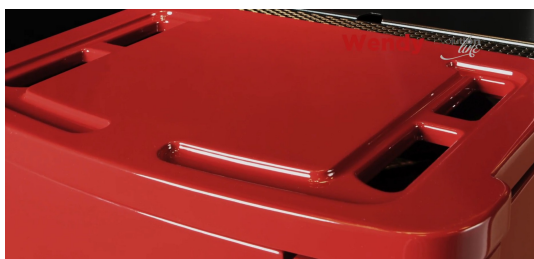

STOP VENTILAZIONE

La stufa a pellet WENDY è dotata di ventilazione forzata superiore per la diffusione del calore.

E' possibile escludere totalmente il ventilatore ambiente per ottenere il massimo comfort acustico senza rinunciare alla comodità del riscaldamento con il pellet: il calore, infatti, si diffonderà nell'ambiente per convezione naturale.

CHIUSURA ERMETICA

La chiusura ermetica del serbatoio del pellet e della camera di combustione garantisce un'elevata sicurezza poiché l'aria necessaria per la combustione viene prelevata direttamente dall'esterno senza intaccare la riserva d'aria interna al locale.

TERMOSTATO WIRELESS (Optional)

Il termostato Wireless consente di impostare e monitorare la temperatura da un locale diverso rispetto a quello in cui è installata la stufa mantenendo sempre l'ambiente ottimale.