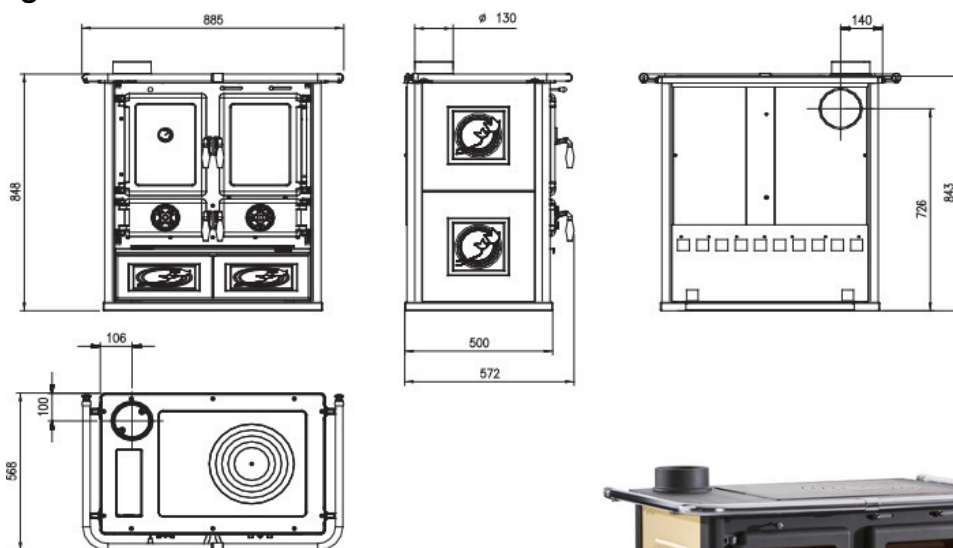

## **Caratteristiche tecniche:**

Misure (LxHxP): 885x843x572 mm

Dimensioni bocca fuoco (LxH): 209x265 mm

Dimensioni focolare (LxHxP): 230x350x382 mm

Dimensioni forno (LxHxP): 245x300x384 mm

Volume riscaldabile: 206 m<sup>3</sup>